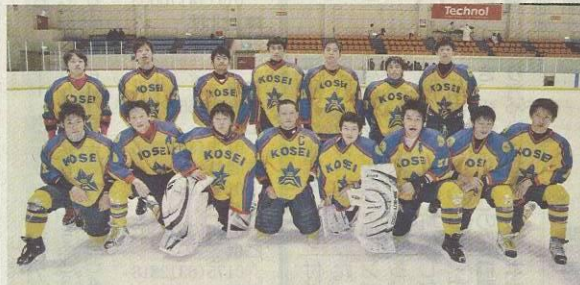

五戸 桃代 松尾 優 金濱 竜聖 伊藤 暢祥

工大メンバー

光星メンバー

八戸エメンバー

### スケートインターハイあす群馬で開幕

「風を切り 英雄となれ」をスロガンに、第10回全国高校スケート・アイスホッケー選手権(インターハイ)はあす20日、群馬県で開幕する。初日は同市民会館で開会式を行い、競技は21、24日の3日間、スピード、フィギュア、アイスホッケーの3競技で熱戦を展開する。青森県勢は、9校から